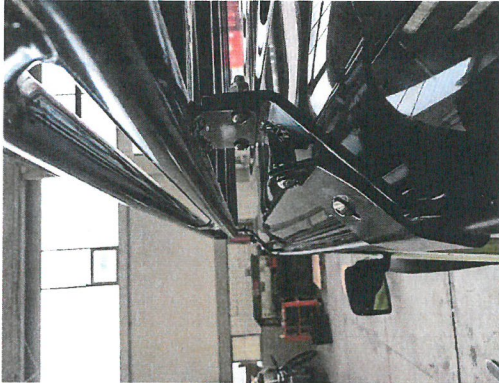

PORTAPACCHI JIMNY SIERRA 60571

Istruzioni di montaggio

Bulloneria:

- 8x vite TB 6x20 inox
- 8x dado autobloccante M6 zincato
- 8x vite TB 8x20 zincata
- 8x dado medio M8 zincato
- 8x rondella piana d.8 mm zincata
- 4x dado lungo zincato 8x25 (già saldato)