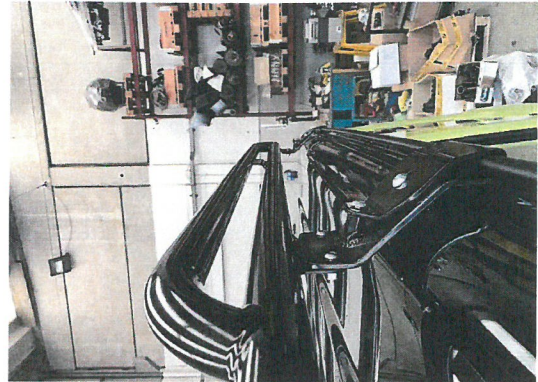

PORTAPACCHI JIMNY SIERRA 60571

Istruzioni di montaggio

Bulloneria:

- 8x vite TB 6x20 inox
- 8x dado autobloccante M6 zincato
- 8x vite TB 8x20 zincata
- 8x dado medio M8 zincato
- 8x rondella piana d.8 mm zincata
- 4x dado lungo zincato 8x25 (già saldato)